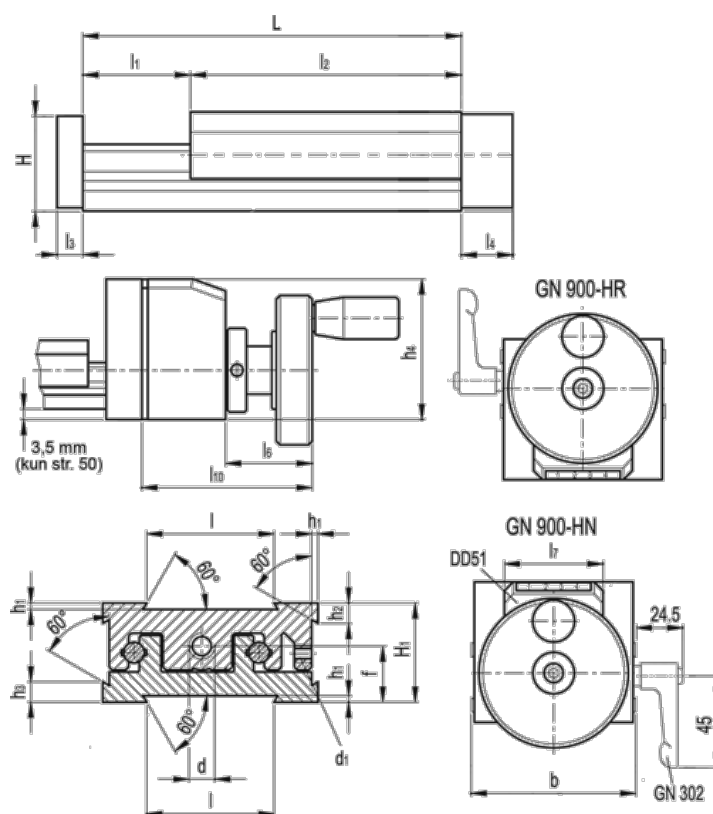

Varenummer: 20779010
 Beskrivelse: Justerbar slædeenhed
 GN 900-50-95-25-HN-2

Mål

b = 50	h3 = 7.0	l7 = 33
d = M6x1	h4 = 47	l10 = 57
d1 = M4	l = 30	
f = 13.0	L - l1 = 95-25	
H = 23.0	l2 = 70	
h1 = 1.5	l3 = 6	
H1 = 23	l4 = 12	
h2 = 4.5	l6 = 22	